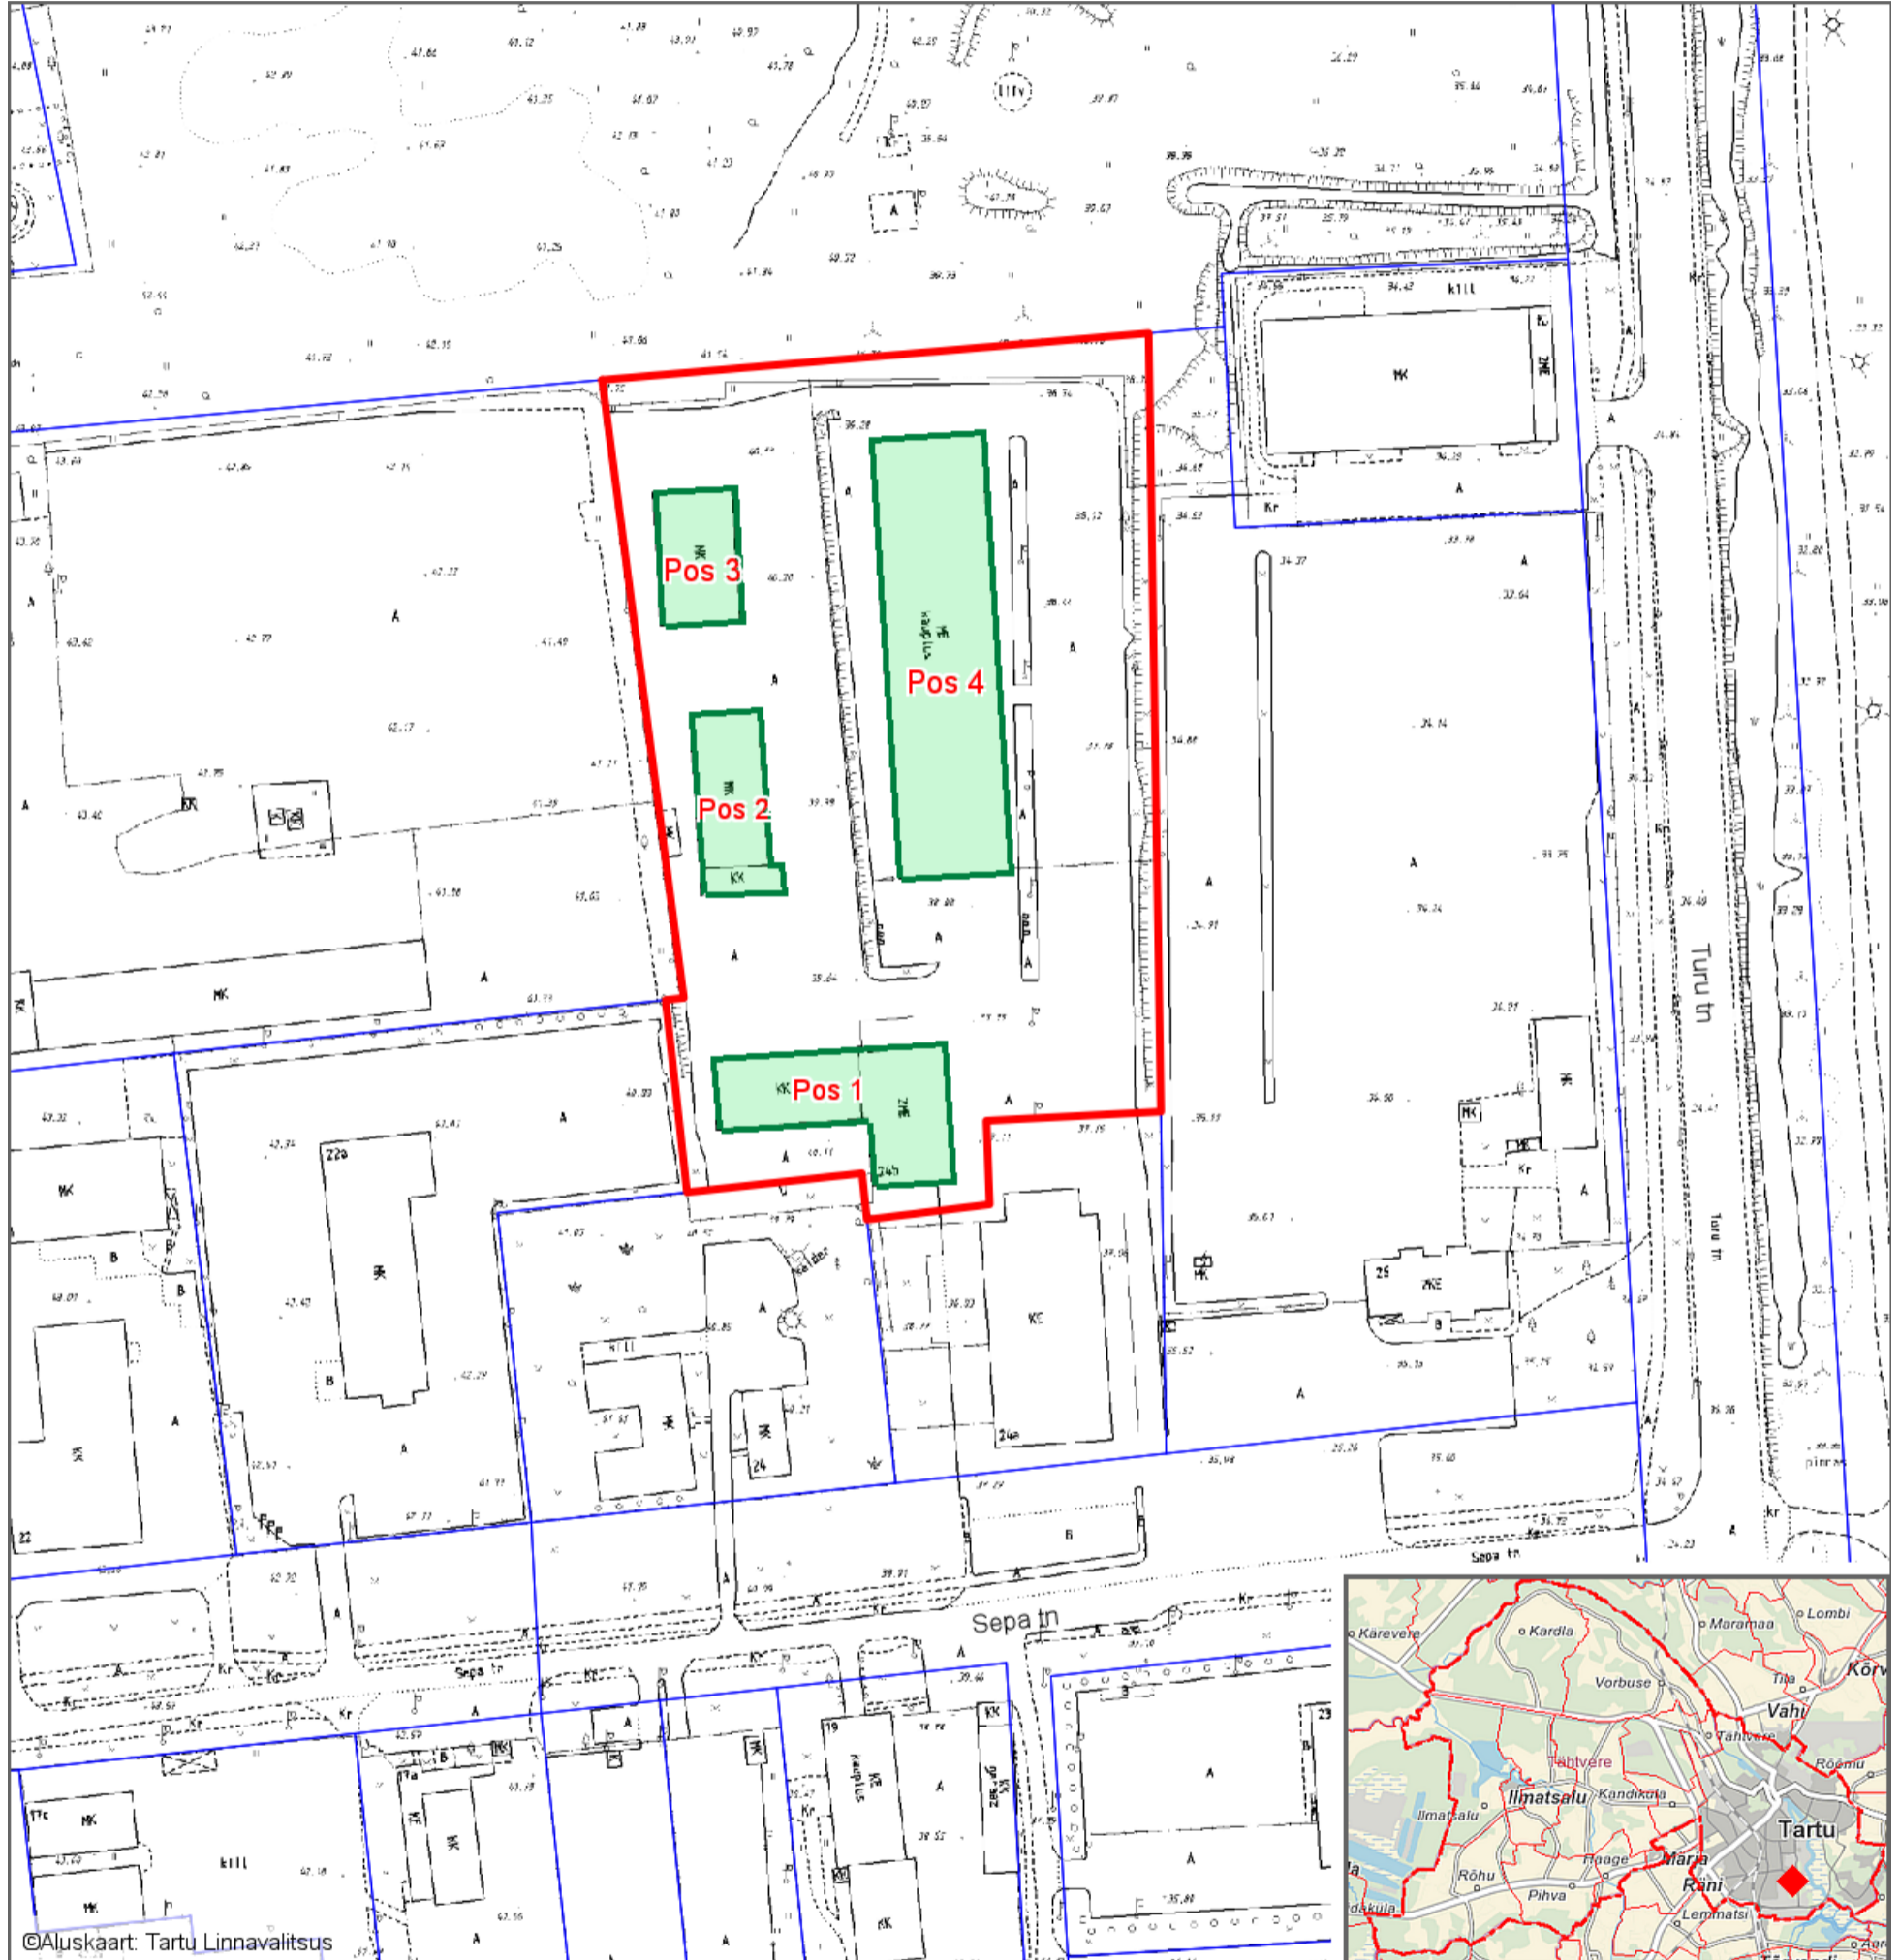

# Hoonetele aadressi määramise ja katastriüksuse aadressi muutmise asendiplaan

Tartu linn, Sepa tn 24b

1 : 2000

Pos 1: Audi Keskuse hoone aadressiga Tartu maakond, Tartu linn, Tartu linn **Sepa tn 24b**;

Pos 2: autotöökoda-büroohoone, millele määratakse aadressiks Tartu maakond, Tartu linn, Tartu linn **Sepa tn 24c**;

Pos 3: viihall-ladu, millele määratakse aadressiks Tartu maakond, Tartu linn, Tartu linn **Sepa tn 24d**;

Pos 4: automüügihall, millele määratakse aadressiks Tartu maakond, Tartu linn, Tartu linn **Sepa tn 24e**;

Uus katastriüksuse aadress: Tartu maakond, Tartu linn, Tartu linn **Sepa tn 24b // 24c // 24d // 24e**.